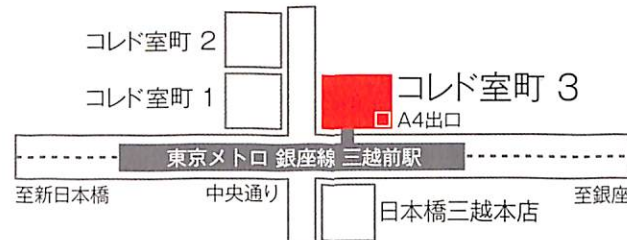

Chibagin Himawari Gallery Information

2019 Nov.
to 2020 May

ちばぎんひまわりギャラリー
インフォメーション

2019年11月—2020年5月

ちばぎんひまわりギャラリー

〒103-0022 東京都中央区日本橋室町1-5-5 [コレド室町3] 4階

TEL.03-3270-8898

〈ちばぎんホームページ〉 <https://www.chibabank.co.jp/>